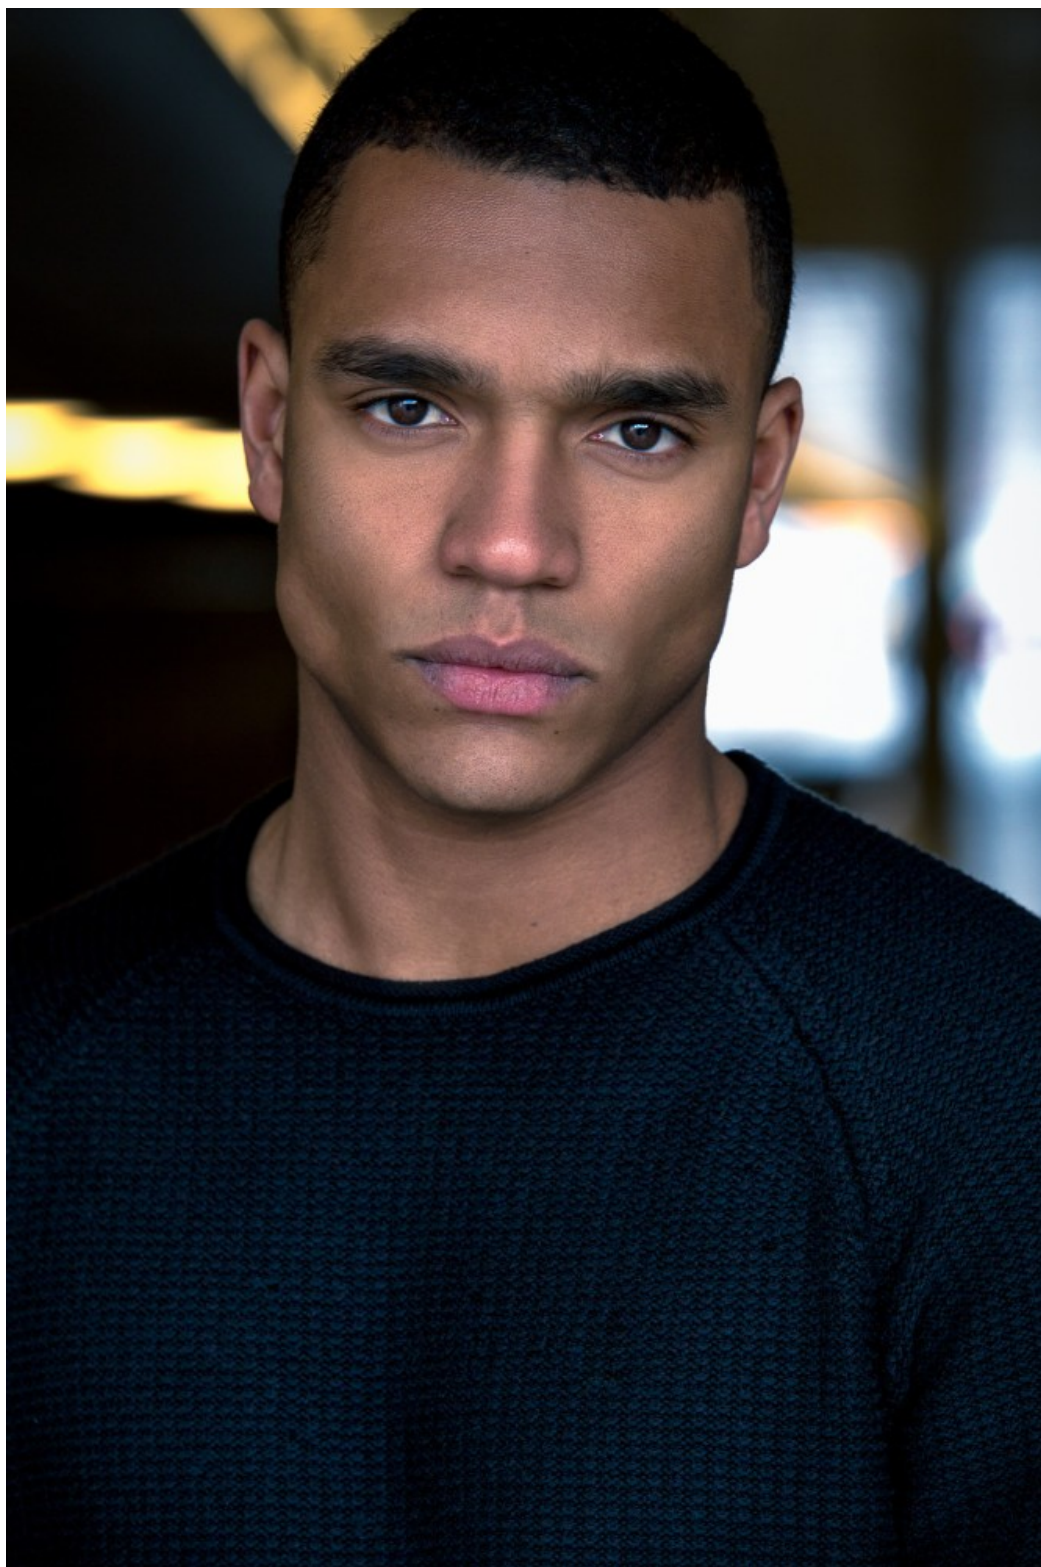

MICHAEL F

height 6'2" · bust 38.5" · waist 31.5" · hips 38" · suit 50
shoes size 44 EU/13 US/10 UK · hair black · eyes brown